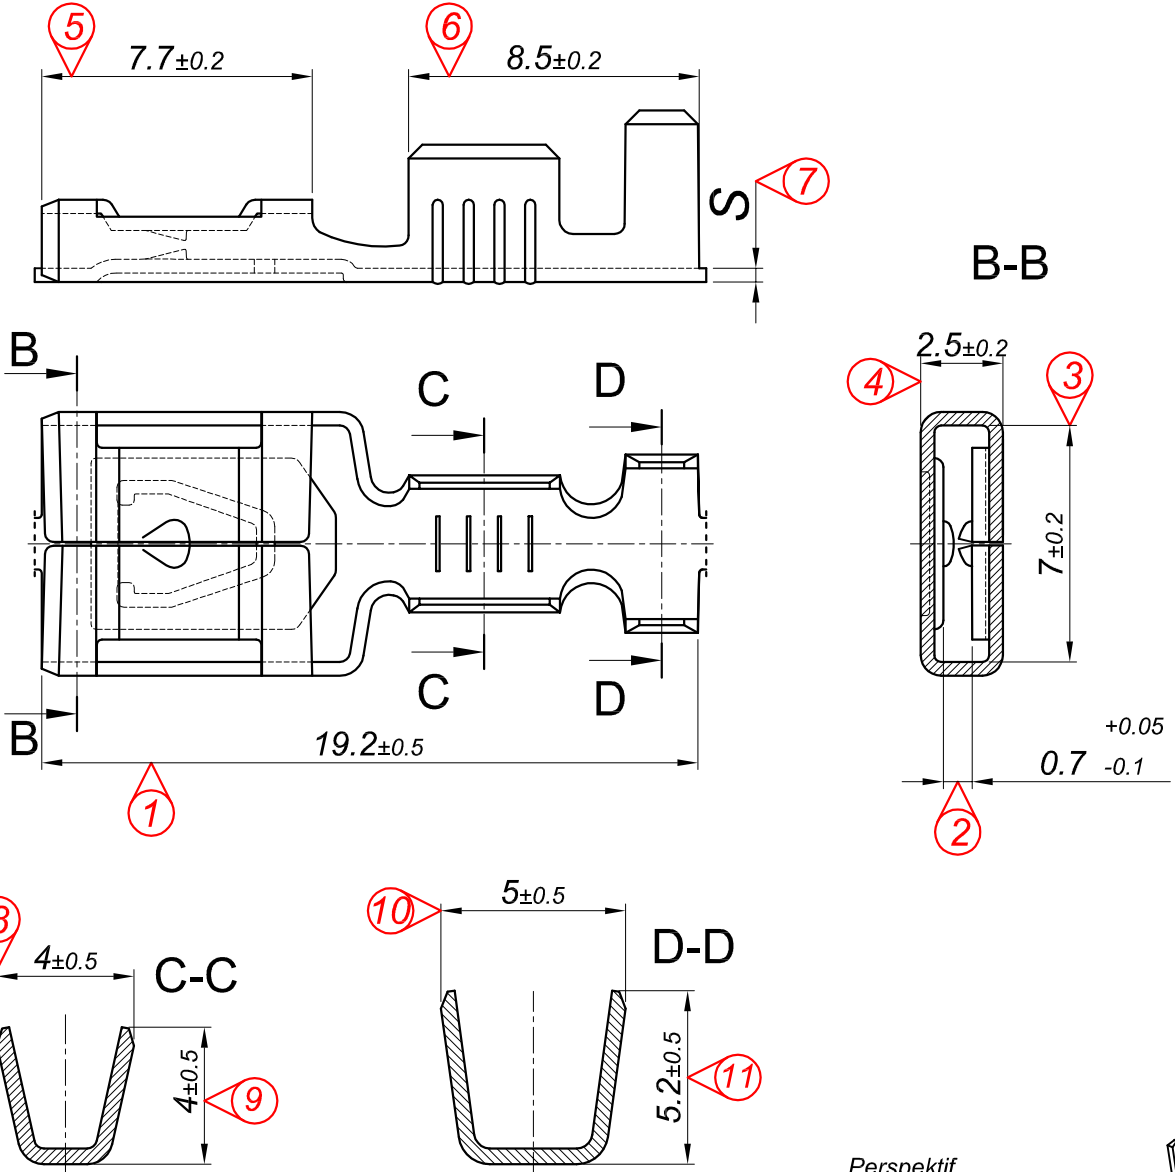

PARÇA KODU PART CODE	PARÇA ADI PART NAME	ERKEK TERMINAL MALE TERMINAL	ÖLÇÜSÜ (KALINLIK) MEASURE (THICKNESS)	Malzeme Material	Kaplama Coating
TLIF 5001.80 RP	6.3 YASSI DIŞI FİŞ	0.80	0.38±0.03	(CuZn30) Pirinç / Brass	—
TLIF 5001.80 RPK	6.3 YASSI DIŞI FİŞ	0.80	0.38±0.03	(CuZn30) Pirinç / Brass	Kalay / Sn (3-5µ)
TLIF 5001.80 RÇN	6.3 YASSI DIŞI FİŞ	0.80	0.40±0.03	Nikel kaplı çelik / Nickel plated Steel	Nikel / Ni (≥1.5µ)

Perspektif
Perspective

Kablo Kesiti

Wire Section : 1.00 - 2.50 mm²

Resim üzerinden ölçü almayınız
do not measure on drawing

Tarih / Date	06.06.2017	İmza / Signature	Ölçek / Scale		
Çizen / Desing	T.Topçu		01	3.6 - 4.2 - 5.2 olan ayak ölçüleri 4 - 4 - 5 olarak düzenlenmiştir.	01/09/2017
Onay / Approval	S.Gölcük		5 / 1	No	Değişiklik / Revision

Parça Adı:
Part Name

6.3 YASSI DIŞI FİŞ

Parça Kodu:
Part Code

TLIF 5001