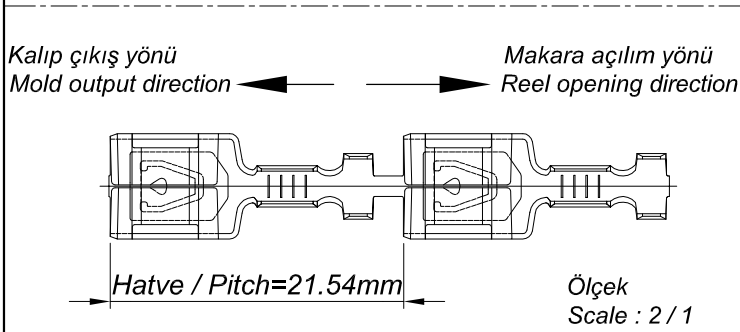

PARÇA KODU PART CODE	PARÇA ADI PART NAME	ERKEK TERMINAL MALE TERMINAL	ÖLÇÜSÜ (KALINLIK) MEASURE (THICKNESS)	Malzeme Material	Kaplama Coating
TLIF 5001.80 RP	6.3 YASSI DIŞI FİŞ	0.80	0.38±0.03	(CuZn30) Pirinç / Brass	—
TLIF 5001.80 RPK	6.3 YASSI DIŞI FİŞ	0.80	0.38±0.03	(CuZn30) Pirinç / Brass	Kalay / Sn (3-5µ)
TLIF 5001.80 RÇN	6.3 YASSI DIŞI FİŞ	0.80	0.40±0.03	Nikel kaplı çelik / Nickel plated Steel	Nikel / Ni (≥1.5µ)

Perspektif
Perspective

Kablo Kesiti

Wire Section : 1.00 - 2.50 mm²

Resim üzerinden ölçü almayınız
do not measure on drawing

Tarih / Date	06.06.2017	İmza / Signature	Ölçek / Scale		
Çizen / Desing	T.Topçu		01	3.6 - 4.2 - 5.2 olan ayak ölçüleri 4 - 4 - 5 olarak düzenlenmiştir.	01/09/2017
Onay / Approval	S.Gölcük		5 / 1	No	Değişiklik / Revision